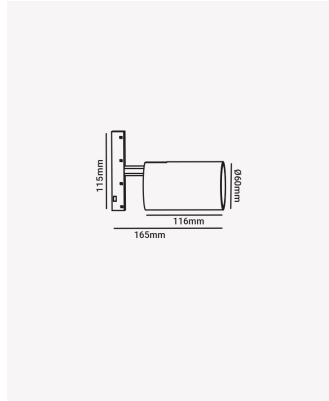

PRO 83281 | Spot 12W - 4000K

Dados Elétricos

Potência:	12W
Tensão:	48V
Tipo de tensão:	Monovolt
Temperatura de operação:	0°C a 40°C

Dados Fotométricos

Temperatura de cor:	4000K
Fluxo luminoso:	288lm
Ângulo:	24°
IRC:	>90

Dados Gerais

Grau de Proteção:	IP20
Peso:	189g
Dimensões:	Ø60 x 165 x 115mm
Garantia:	2 anos
Descrição do produto:	Spot - módulo magnético, 12W, 288lm, 2700K, 48V, branco
SKU:	PRO 83281
Composição:	Alumínio
Conteúdo:	1 módulo
Validade:	Indeterminado