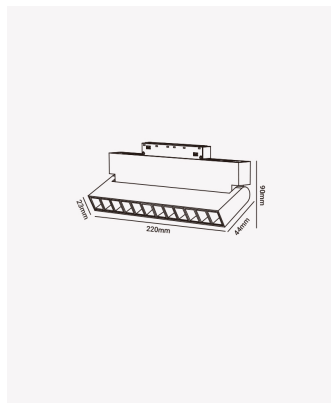

PRO 83205 | Soul Washer 12W - 4000K

Dados Elétricos

Potência:	12W
Tensão:	48V
Tipo de tensão:	Monovolt
Temperatura de operação:	0°C a 40°C

Dados Fotométricos

Temperatura de cor:	4000K
Fluxo luminoso:	336lm
Ângulo:	24°
IRC:	>90

Dados Gerais

Grau de Proteção:	IP20
Peso:	264g
Dimensões:	220 x 90 x 23mm
Garantia:	2 anos
Descrição do produto:	Soul washer - 12W, 336lm, 48V, 4000K
SKU:	PRO 83205
Composição:	Alumínio
Conteúdo:	1 módulo
Validade:	Indeterminado