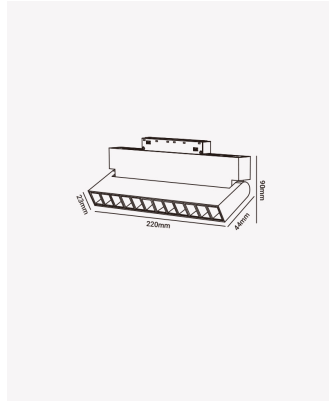

PRO 83199 | Soul Washer 12W - 2700K

Dados Elétricos

Potência:	12W
Tensão:	48V
Tipo de tensão:	Monovolt
Temperatura de operação:	0°C a 40°C

Dados Fotométricos

Temperatura de cor:	2700K
Fluxo luminoso:	336lm
Ângulo:	24°
IRC:	>90

Dados Gerais

Grau de Proteção:	IP20
Peso:	264g
Dimensões:	220 x 90 x 23mm
Garantia:	2 anos
Descrição do produto:	Soul washer - 12W, 336lm, 48V, 2700K
SKU:	PRO 83199
Composição:	Alumínio
Conteúdo:	1 módulo
Validade:	Indeterminado