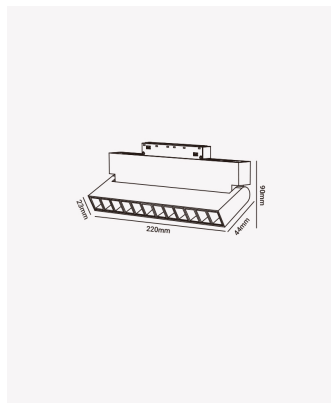

PRO 83199 | Soul Washer 12W - 2700K

Dados Elétricos

Potência:	12W
Tensão:	48V
Tipo de tensão:	Monovolt
Temperatura de operação:	0°C a 40°C

Dados Fotométricos

Temperatura de cor:	2700K
Fluxo luminoso:	336lm
Ângulo:	24°
IRC:	>90

Dados Gerais

Grau de Proteção:	IP20
Peso:	264g
Dimensões:	220 x 90 x 23mm
Garantia:	2 anos
Descrição do produto:	Soul washer - 12W, 336lm, 48V, 2700K
SKU:	PRO 83199
Composição:	Alumínio
Conteúdo:	1 módulo
Validade:	Indeterminado