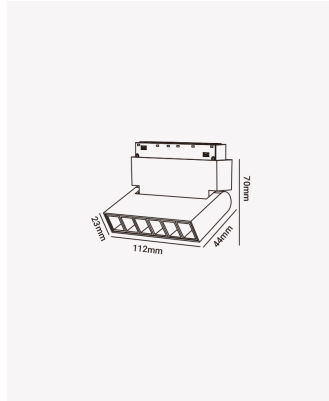

## PRO 83175 | Soul Washer 6W - 2700K

### Dados Elétricos

Potência:	6W
Tensão:	48V
Tipo de tensão:	Monovolt
Temperatura de operação:	0°C a 40°C

### Dados Fotométricos

Temperatura de cor:	2700K
Fluxo luminoso:	222lm
Ângulo:	24°
IRC:	>90

### Dados Gerais

Grau de Proteção:	IP20
Peso:	154g
Dimensões:	120 x 85 x 22mm
Garantia:	2 anos
Descrição do produto:	Soul washer - módulo magnético, 12W, 432lm, 48V, 2700K
SKU:	PRO 83175
Composição:	Alumínio
Conteúdo:	1 módulo
Validade:	Indeterminado