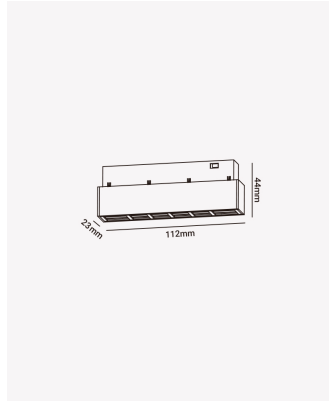

PRO 83137 | Soul 6W - 2700K

Dados Elétricos

Potência:	6W
Tensão:	48V
Tipo de tensão:	Monovolt
Temperatura de operação:	0°C a 40°C

Dados Fotométricos

Temperatura de cor:	2700K
Fluxo luminoso:	180lm
Ângulo:	24°
IRC:	>90

Dados Gerais

Grau de Proteção:	IP20
Peso:	62g
Dimensões:	120 x 43 x 22mm
Garantia:	2 anos
Descrição do produto:	Soul - módulo magnético, 6W, 180lm, 48V, 2700K
SKU:	PRO 83137
Composição:	Alumínio
Conteúdo:	1 módulo
Validade:	Indeterminado