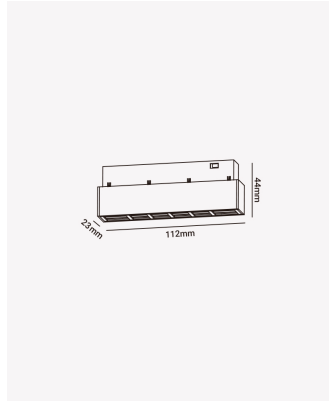

PRO 83144 | Soul 6W - 4000K

Dados Elétricos

Potência:	6W
Tensão:	48V
Tipo de tensão:	Monovolt
Temperatura de operação:	0°C a 40°C

Dados Fotométricos

Temperatura de cor:	4000K
Fluxo luminoso:	180lm
Ângulo:	24°
IRC:	>90

Dados Gerais

Grau de Proteção:	IP20
Peso:	62g
Dimensões:	120 x 43 x 22mm
Garantia:	2 anos
Descrição do produto:	Soul - módulo magnético, 6W, 180lm, 48V, 4000K
SKU:	PRO 83144
Composição:	Alumínio
Conteúdo:	1 módulo
Validade:	Indeterminado