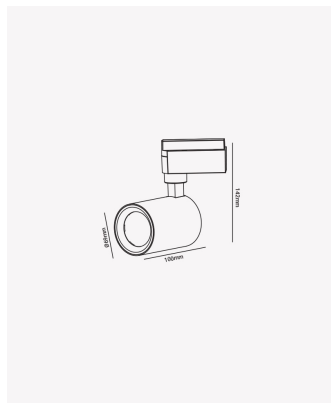

PRO 36809 | Spot de trilho 10W - Branco | 3000K

Dados Elétricos

| | |
|--------------------------|------------|
| Potência: | 10W |
| Frequência: | 60Hz |
| Fator de Potência: | >0.5 |
| Corrente máxima: | 0.133A |
| Tensão: | 100-240V |
| Tipo de tensão: | Bivolt |
| Temperatura de operação: | 0°C a 40°C |

Dados Fotométricos

| | |
|---------------------|-------|
| Temperatura de cor: | 3000K |
| Fluxo luminoso: | 700lm |
| Ângulo: | 23° |
| IRC: | >80 |

Dados Gerais

| | |
|-----------------------|--|
| Grau de Proteção: | IP20 |
| Cor: | Branco |
| Peso: | 216g |
| Dimensões: | Ø65 x 120mm |
| Garantia: | 1 ano |
| Descrição do produto: | Spot de trilho - 10W, 700lm, bivolt, 3000K, branco |
| SKU: | PRO 36809 |
| Composição: | Alumínio |
| Conteúdo: | 1 spot de trilho LED |
| Validade: | Indeterminado |