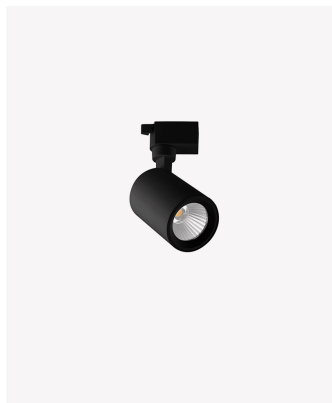

PRO 36823 | Spot de trilho 10W - Preto | 3000K

Dados Elétricos

Potência:	10W
Frequência:	60Hz
Fator de Potência:	>0.5
Corrente máxima:	0.133A
Tensão:	100-240V
Tipo de tensão:	Bivolt
Temperatura de operação:	0°C a 40°C

Dados Fotométricos

Temperatura de cor:	3000K
Fluxo luminoso:	700lm
Ângulo:	23°
IRC:	>80

Dados Gerais

Grau de Proteção:	IP20
Cor:	Preto
Peso:	216g
Dimensões:	Ø69 x 100 x 142mm
Garantia:	1 ano
Descrição do produto:	Spot de trilho - 10W, 700lm, bivolt, 3000K, preto
SKU:	PRO 36823
Composição:	Alumínio
Conteúdo:	1 spot de trilho LED
Validade:	Indeterminado