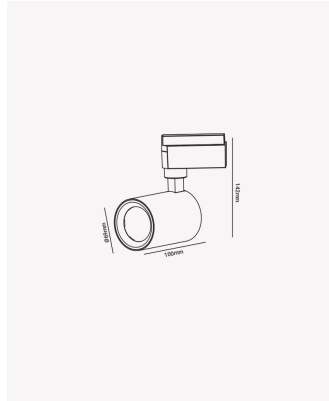

PRO 36823 | Spot de trilho 10W - Preto | 3000K

Dados Elétricos

Potência:	10W
Frequência:	60Hz
Fator de Potência:	>0.5
Corrente máxima:	0.133A
Tensão:	100-240V
Tipo de tensão:	Bivolt
Temperatura de operação:	0°C a 40°C

Dados Fotométricos

Temperatura de cor:	3000K
Fluxo luminoso:	700lm
Ângulo:	23°
IRC:	>80

Dados Gerais

Grau de Proteção:	IP20
Cor:	Preto
Peso:	216g
Dimensões:	Ø69 x 100 x 142mm
Garantia:	1 ano
Descrição do produto:	Spot de trilho - 10W, 700lm, bivolt, 3000K, preto
SKU:	PRO 36823
Composição:	Alumínio
Conteúdo:	1 spot de trilho LED
Validade:	Indeterminado