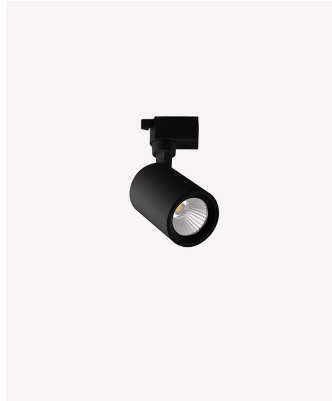

PRO 36823 | Spot de trilho 10W - Preto | 3000K

Dados Elétricos

Potência:	10W
Frequência:	60Hz
Fator de Potência:	>0.5
Corrente máxima:	0.133A
Tensão:	100-240V
Tipo de tensão:	Bivolt
Temperatura de operação:	0°C a 40°C

Dados Fotométricos

Temperatura de cor:	3000K
Fluxo luminoso:	700lm
Ângulo:	23°
IRC:	>80

Dados Gerais

Grau de Proteção:	IP20
Cor:	Preto
Peso:	216g
Dimensões:	Ø69 x 100 x 142mm
Garantia:	1 ano
Descrição do produto:	Spot de trilho - 10W, 700lm, bivolt, 3000K, preto
SKU:	PRO 36823
Composição:	Alumínio
Conteúdo:	1 spot de trilho LED
Validade:	Indeterminado