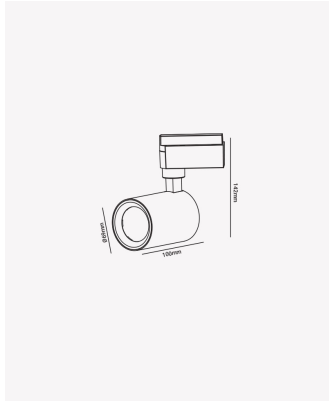

PRO 36816 | Spot de trilho 10W - Branco | 4000K

Dados Elétricos

Potência:	10W
Frequência:	60Hz
Fator de Potência:	>0.5
Corrente máxima:	0.133A
Tensão:	100-240V
Tipo de tensão:	Bivolt
Temperatura de operação:	0°C a 40°C

Dados Fotométricos

Temperatura de cor:	4000K
Fluxo luminoso:	700lm
Ângulo:	23°
IRC:	>80

Dados Gerais

Grau de Proteção:	IP20
Cor:	Branco
Peso:	216g
Dimensões:	Ø65 x 120mm
Garantia:	1 ano
Descrição do produto:	Spot de trilho - 10W, 700lm, bivolt, 4000K, branco
SKU:	PRO 36816
Composição:	Alumínio
Conteúdo:	1 spot de trilho LED
Validade:	Indeterminado