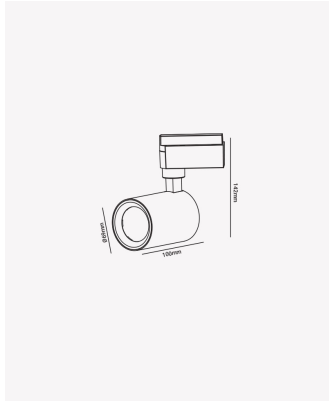

PRO 36830 | Spot de trilho 10W - Preto | 4000K

Dados Elétricos

Potência:	10W
Frequência:	60Hz
Fator de Potência:	>0.5
Corrente máxima:	0.133A
Tensão:	100-240V
Tipo de tensão:	Bivolt
Temperatura de operação:	0°C a 40°C

Dados Fotométricos

Temperatura de cor:	4000K
Fluxo luminoso:	700lm
Ângulo:	23°
IRC:	>80

Dados Gerais

Grau de Proteção:	IP20
Cor:	Preto
Peso:	216g
Dimensões:	Ø69 x 100 x 142mm
Garantia:	1 ano
Descrição do produto:	Spot de trilho - 10W, 700lm, bivolt, 4000K, preto
SKU:	PRO 36830
Composição:	Alumínio
Conteúdo:	1 spot de trilho LED
Validade:	Indeterminado