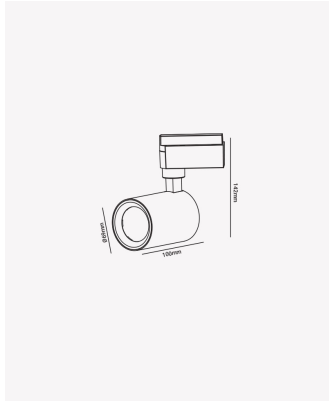

PRO 80105 | Spot de trilho 10W - Branco | 6500K

Dados Elétricos

Potência:	10W
Frequência:	60Hz
Fator de Potência:	>0.5
Corrente máxima:	0.133A
Tensão:	100-240V
Tipo de tensão:	Bivolt
Temperatura de operação:	0°C a 40°C

Dados Fotométricos

Temperatura de cor:	6500K
Fluxo luminoso:	700lm
Ângulo:	23°
IRC:	>80

Dados Gerais

Grau de Proteção:	IP20
Cor:	Branco
Peso:	216g
Dimensões:	Ø65 x 120mm
Garantia:	1 ano
Descrição do produto:	Spot de trilho - 10W, 700lm, bivolt, 6500K, branco
SKU:	PRO 80105
Composição:	Alumínio
Conteúdo:	1 spot de trilho LED
Validade:	Indeterminado