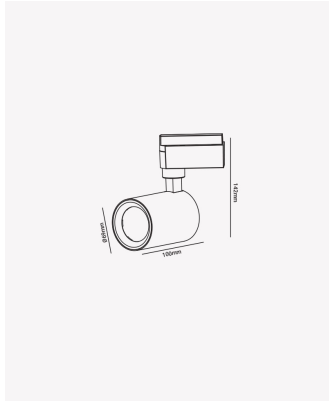

PRO 80112 | Spot de trilho 10W - Preto | 6500K

Dados Elétricos

Potência:	10W
Frequência:	60Hz
Fator de Potência:	>0.5
Corrente máxima:	0.133A
Tensão:	100-240V
Tipo de tensão:	Bivolt
Temperatura de operação:	0°C a 40°C

Dados Fotométricos

Temperatura de cor:	6500K
Fluxo luminoso:	700lm
Ângulo:	23°
IRC:	>80

Dados Gerais

Grau de Proteção:	IP20
Cor:	Preto
Peso:	216g
Dimensões:	Ø69 x 100 x 142mm
Garantia:	1 ano
Descrição do produto:	Spot de trilho - 10W, 700lm, bivolt, 6500K, preto
SKU:	PRO 80112
Composição:	Alumínio
Conteúdo:	1 spot de trilho LED
Validade:	Indeterminado