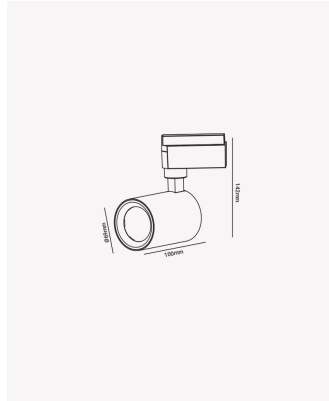

## PRO 80112 | Spot de trilho 10W - Preto | 6500K

### Dados Fotométricos

Temperatura de cor:	6500K
Fluxo luminoso:	700lm
Ângulo:	23°
IRC:	>80

### Dados Gerais

Grau de Proteção:	IP20
Cor:	Preto
Peso:	216g
Dimensões:	Ø69 x 100 x 142mm
Garantia:	1 ano
Descrição do produto:	Spot de trilho - 10W, 700lm, bivolt, 6500K, preto
SKU:	PRO 80112
Composição:	Alumínio
Conteúdo:	1 spot de trilho LED
Validade:	Indeterminado