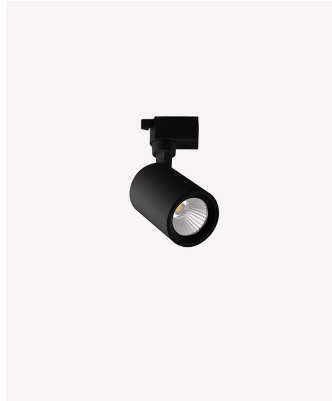

## PRO 80112 | Spot de trilho 10W - Preto | 6500K

### Dados Fotométricos

Temperatura de cor:	6500K
Fluxo luminoso:	700lm
Ângulo:	23°
IRC:	>80

### Dados Gerais

Grau de Proteção:	IP20
Cor:	Preto
Peso:	216g
Dimensões:	Ø69 x 100 x 142mm
Garantia:	1 ano
Descrição do produto:	Spot de trilho - 10W, 700lm, bivolt, 6500K, preto
SKU:	PRO 80112
Composição:	Alumínio
Conteúdo:	1 spot de trilho LED
Validade:	Indeterminado