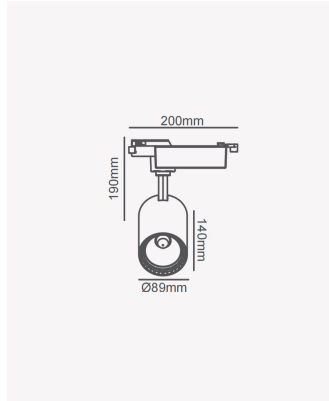

PRO 36847 | Spot de trilho 30W - Branco | 3000K

Dados Elétricos

Potência:	30W
Frequência:	60Hz
Fator de Potência:	>0.5
Corrente máxima:	0.245A
Tensão:	100-240V
Tipo de tensão:	Bivolt
Temperatura de operação:	0°C a 40°C

Dados Fotométricos

Temperatura de cor:	3000K
Fluxo luminoso:	1890lm
Ângulo:	22°
IRC:	>80

Dados Gerais

Grau de Proteção:	IP20
Cor:	Branco
Peso:	426g
Dimensões:	Ø89 x 140 x 190mm
Garantia:	1 ano
Descrição do produto:	Spot de trilho - 30W, 1890lm, bivolt, 3000K, branco
SKU:	PRO 36847
Composição:	Alumínio
Conteúdo:	1 spot de trilho LED
Validade:	Indeterminado