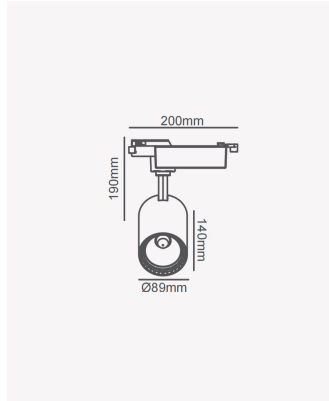

## PRO 36847 | Spot de trilho 30W - Branco | 3000K

### Dados Elétricos

Potência:	30W
Frequência:	60Hz
Fator de Potência:	>0.5
Corrente máxima:	0.245A
Tensão:	100-240V
Tipo de tensão:	Bivolt
Temperatura de operação:	0°C a 40°C

### Dados Fotométricos

Temperatura de cor:	3000K
Fluxo luminoso:	1890lm
Ângulo:	22°
IRC:	>80

### Dados Gerais

Grau de Proteção:	IP20
Cor:	Branco
Peso:	426g
Dimensões:	Ø89 x 140 x 190mm
Garantia:	1 ano
Descrição do produto:	Spot de trilho - 30W, 1890lm, bivolt, 3000K, branco
SKU:	PRO 36847
Composição:	Alumínio
Conteúdo:	1 spot de trilho LED
Validade:	Indeterminado