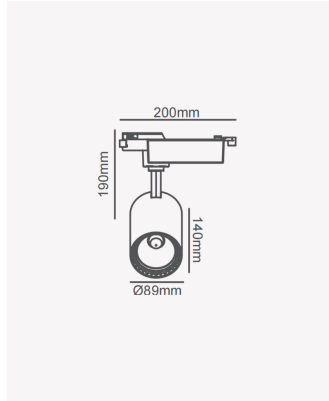

PRO 36854 | Spot de trilho 30W - Preto | 3000K

Dados Elétricos

Potência:	30W
Frequência:	60Hz
Fator de Potência:	>0.5
Corrente máxima:	0.245A
Tensão:	100-240V
Tipo de tensão:	Bivolt
Temperatura de operação:	0°C a 40°C

Dados Fotométricos

Temperatura de cor:	3000K
Fluxo luminoso:	1890lm
Ângulo:	22°
IRC:	>80

Dados Gerais

Grau de Proteção:	IP20
Cor:	Preto
Peso:	426g
Dimensões:	Ø89 x 140 x 190mm
Garantia:	1 ano
Descrição do produto:	Spot de trilho - 30W, 1890lm, bivolt, 3000K, preto
SKU:	PRO 36854
Composição:	Alumínio
Conteúdo:	1 spot de trilho LED
Validade:	Indeterminado