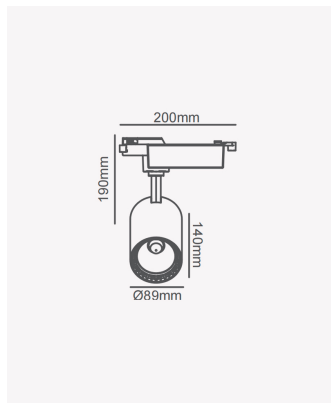

## PRO 36854 | Spot de trilho 30W - Preto | 3000K

### Dados Elétricos

Potência:	30W
Frequência:	60Hz
Fator de Potência:	>0.5
Corrente máxima:	0.245A
Tensão:	100-240V
Tipo de tensão:	Bivolt
Temperatura de operação:	0°C a 40°C

### Dados Fotométricos

Temperatura de cor:	3000K
Fluxo luminoso:	1890lm
Ângulo:	22°
IRC:	>80

### Dados Gerais

Grau de Proteção:	IP20
Cor:	Preto
Peso:	426g
Dimensões:	Ø89 x 140 x 190mm
Garantia:	1 ano
Descrição do produto:	Spot de trilho - 30W, 1890lm, bivolt, 3000K, preto
SKU:	PRO 36854
Composição:	Alumínio
Conteúdo:	1 spot de trilho LED
Validade:	Indeterminado