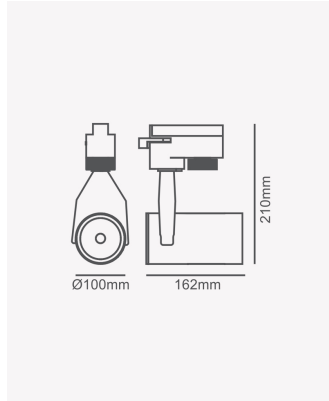

PRO 33235 | Spot de trilho 30W - Preto | 4000K

Dados Elétricos

Potência:	30W
Frequência:	60Hz
Fator de Potência:	>0.5
Corrente máxima:	0.245A
Tensão:	100-240V
Tipo de tensão:	Bivolt
Temperatura de operação:	0°C a 40°C

Dados Fotométricos

Temperatura de cor:	4000K
Fluxo luminoso:	2100lm
Ângulo:	22°
IRC:	>80

Dados Gerais

Grau de Proteção:	IP20
Cor:	Preto
Peso:	426g
Dimensões:	Ø89 x 140 x 190mm
Garantia:	1 ano
Descrição do produto:	Spot de trilho - 30W, 1890lm, bivolt, 4000K, preto
SKU:	PRO 33235
Composição:	Alumínio
Conteúdo:	1 spot de trilho LED
Validade:	Indeterminado