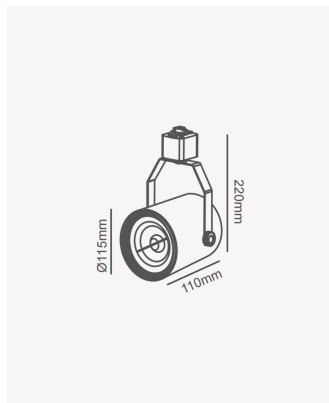

PRO 81911 | Spot de trilho AR111 - Branco

Dados Elétricos

Potência:	Máx. 50W
Tipo de tensão:	Bivolt

Dados Gerais

Soquete:	GU10
Compatível:	1x AR111
Grau de Proteção:	IP20
Cor:	Branco
Dimensões:	Ø115 x 220 x 110mm
Garantia:	1 ano
Descrição do produto:	Spot de trilho - AR111, máx. 50W, 1x AR111, bivolt, branco
SKU:	PRO 81911
Composição:	Ferro
Conteúdo:	1 soquete GU10 *Lâmpada não acompanha
Validade:	Indeterminado