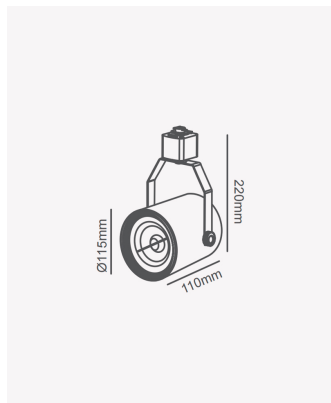

PRO 81928 | Spot de trilho AR111 - Preto

Dados Elétricos

Potência:	Máx. 50W
Tipo de tensão:	Bivolt

Dados Gerais

Soquete:	GU10
Compatível:	1x AR111
Grau de Proteção:	IP20
Cor:	Preto
Dimensões:	Ø115 x 220 x 110mm
Garantia:	1 ano
Descrição do produto:	Spot de trilho - AR111, máx. 50W, 1x AR111, bivolt, preto
SKU:	PRO 81928
Composição:	Ferro
Conteúdo:	1 soquete GU10 *Lâmpada não acompanha
Validade:	Indeterminado