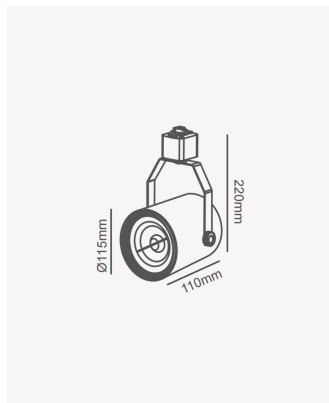

PRO 81928 | Spot de trilho AR111 - Preto

Dados Elétricos

Potência:	Máx. 50W
Tipo de tensão:	Bivolt

Dados Gerais

Soquete:	GU10
Compatível:	1x AR111
Grau de Proteção:	IP20
Cor:	Preto
Dimensões:	Ø115 x 220 x 110mm
Garantia:	1 ano
Descrição do produto:	Spot de trilho - AR111, máx. 50W, 1x AR111, bivolt, preto
SKU:	PRO 81928
Composição:	Ferro
Conteúdo:	1 soquete GU10 *Lâmpada não acompanha
Validade:	Indeterminado