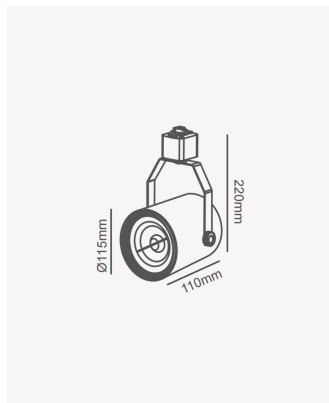

## PRO 81928 | Spot de trilho AR111 - Preto

### Dados Elétricos

Potência:	Máx. 50W
Tipo de tensão:	Bivolt

### Dados Gerais

Soquete:	GU10
Compatível:	1x AR111
Grau de Proteção:	IP20
Cor:	Preto
Dimensões:	Ø115 x 220 x 110mm
Garantia:	1 ano
Descrição do produto:	Spot de trilho - AR111, máx. 50W, 1x AR111, bivolt, preto
SKU:	PRO 81928
Composição:	Ferro
Conteúdo:	1 soquete GU10 *Lâmpada não acompanha
Validade:	Indeterminado