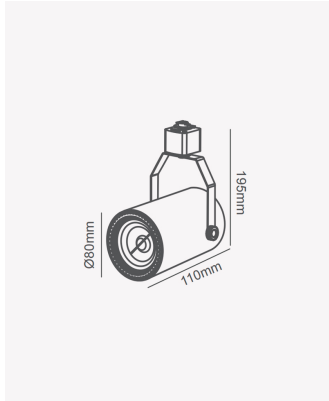

## PRO 81874 | Spot de trilho AR70 - Branco

### Dados Elétricos

Potência:	Máx. 50W
Tipo de tensão:	Bivolt

### Dados Gerais

Soquete:	GU10
Compatível:	1x AR70
Grau de Proteção:	IP20
Cor:	Branco
Dimensões:	Ø80 x 195 x 110mm
Garantia:	1 ano
Descrição do produto:	Spot de trilho - AR70, máx. 50W, 1x AR70, bivolt, branco
SKU:	PRO 81874
Composição:	Ferro
Conteúdo:	1 soquete GU10 *Lâmpada não acompanha
Validade:	Indeterminado