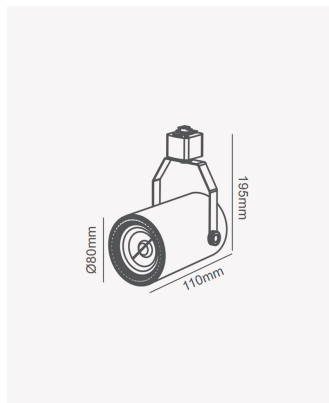

## PRO 81881 | Spot de trilho AR70 - Preto

### Dados Elétricos

Potência:	Máx. 50W
Tipo de tensão:	Bivolt

### Dados Gerais

Soquete:	GU10
Compatível:	1x AR70
Grau de Proteção:	IP20
Cor:	Preto
Dimensões:	Ø80 x 195 x 110mm
Garantia:	1 ano
Descrição do produto:	Spot de trilho - AR70, máx. 50W, 1x AR70, bivolt, preto
SKU:	PRO 81881
Composição:	Ferro
Conteúdo:	1 soquete GU10 *Lâmpada não acompanha
Validade:	Indeterminado