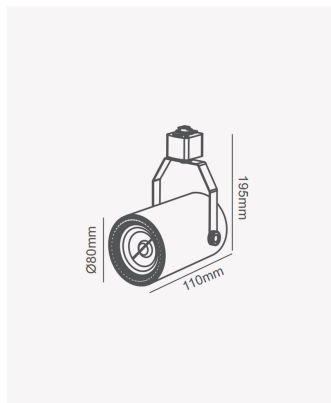

PRO 81881 | Spot de trilho AR70 - Preto

Dados Elétricos

Potência:	Máx. 50W
Tipo de tensão:	Bivolt

Dados Gerais

Soquete:	GU10
Compatível:	1x AR70
Grau de Proteção:	IP20
Cor:	Preto
Dimensões:	Ø80 x 195 x 110mm
Garantia:	1 ano
Descrição do produto:	Spot de trilho - AR70, máx. 50W, 1x AR70, bivolt, preto
SKU:	PRO 81881
Composição:	Ferro
Conteúdo:	1 soquete GU10 *Lâmpada não acompanha
Validade:	Indeterminado