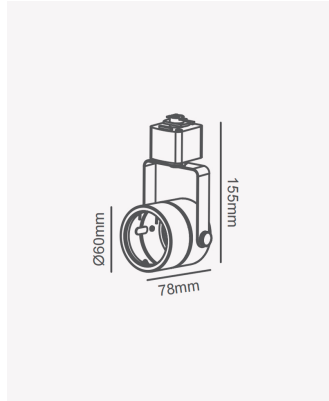

## PRO 39671 | Spot de trilho MR16 - Preto

### Dados Elétricos

Potência:	Máx. 50W
Tipo de tensão:	Bivolt

### Dados Gerais

Soquete:	GU10
Compatível:	1x MR16
Grau de Proteção:	IP20
Cor:	Preto
Dimensões:	Ø60 x 155 x 78mm
Garantia:	1 ano
Descrição do produto:	Spot de trilho - MR16, máx. 50W, 1x MR16, bivolt, preto
SKU:	PRO 39671
Composição:	Alumínio
Conteúdo:	1 soquete GU10. *Lâmpada não acompanha
Validade:	Indeterminado