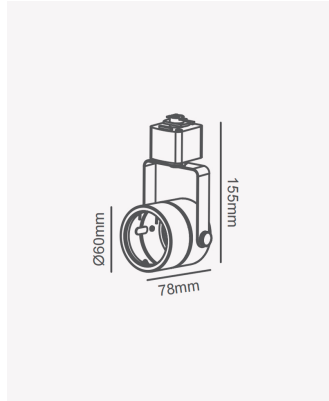

PRO 39671 | Spot de trilho MR16 - Preto

Dados Elétricos

Potência:	Máx. 50W
Tipo de tensão:	Bivolt

Dados Gerais

Soquete:	GU10
Compatível:	1x MR16
Grau de Proteção:	IP20
Cor:	Preto
Dimensões:	Ø60 x 155 x 78mm
Garantia:	1 ano
Descrição do produto:	Spot de trilho - MR16, máx. 50W, 1x MR16, bivolt, preto
SKU:	PRO 39671
Composição:	Alumínio
Conteúdo:	1 soquete GU10. *Lâmpada não acompanha
Validade:	Indeterminado