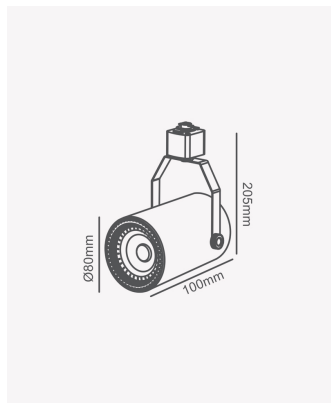

PRO 80402 | Spot de trilho PAR20 - Branco

Dados Elétricos

Potência:	Máx. 50W
Tipo de tensão:	Bivolt

Dados Gerais

Soquete:	E27
Compatível:	1x PAR20
Grau de Proteção:	IP20
Cor:	Branco
Dimensões:	Ø80 x 205 x 100mm
Garantia:	1 ano
Descrição do produto:	Spot de trilho - PAR20, máx.50W, 1x PAR20, bivolt, branco
SKU:	PRO 80402
Composição:	Alumínio
Conteúdo:	1 soquete E27 *Lâmpada não acompanha
Validade:	Indeterminado