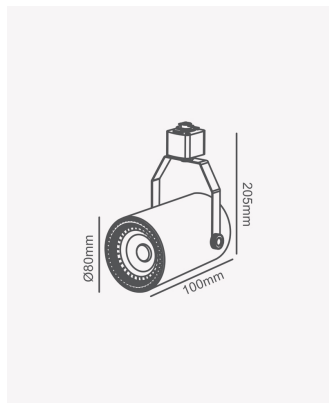

PRO 80402 | Spot de trilho PAR20 - Branco

Dados Elétricos

Potência:	Máx. 50W
Tipo de tensão:	Bivolt

Dados Gerais

Soquete:	E27
Compatível:	1x PAR20
Grau de Proteção:	IP20
Cor:	Branco
Dimensões:	Ø80 x 205 x 100mm
Garantia:	1 ano
Descrição do produto:	Spot de trilho - PAR20, máx.50W, 1x PAR20, bivolt, branco
SKU:	PRO 80402
Composição:	Alumínio
Conteúdo:	1 soquete E27 *Lâmpada não acompanha
Validade:	Indeterminado