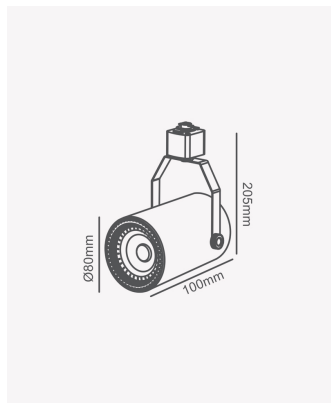

## PRO 80419 | Spot de trilho PAR20 - Preto

### Dados Elétricos

Potência:	Máx. 50W
Tipo de tensão:	Bivolt

### Dados Gerais

Soquete:	E27
Compatível:	1x PAR20
Grau de Proteção:	IP20
Cor:	Preto
Dimensões:	Ø80 x 205 x 100mm
Garantia:	1 ano
Descrição do produto:	Spot de trilho - PAR20, máx.50W, 1x PAR20, bivolt, preto
SKU:	PRO 80419
Composição:	Alumínio
Conteúdo:	1 soquete E27 *Lâmpada não acompanha
Validade:	Indeterminado