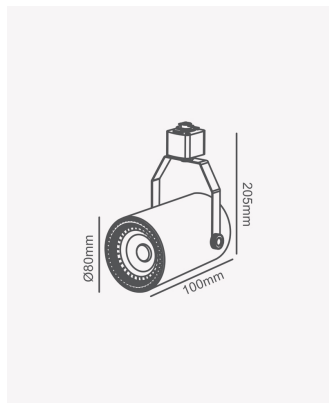

PRO 80419 | Spot de trilho PAR20 - Preto

Dados Elétricos

Potência:	Máx. 50W
Tipo de tensão:	Bivolt

Dados Gerais

Soquete:	E27
Compatível:	1x PAR20
Grau de Proteção:	IP20
Cor:	Preto
Dimensões:	Ø80 x 205 x 100mm
Garantia:	1 ano
Descrição do produto:	Spot de trilho - PAR20, máx.50W, 1x PAR20, bivolt, preto
SKU:	PRO 80419
Composição:	Alumínio
Conteúdo:	1 soquete E27 *Lâmpada não acompanha
Validade:	Indeterminado