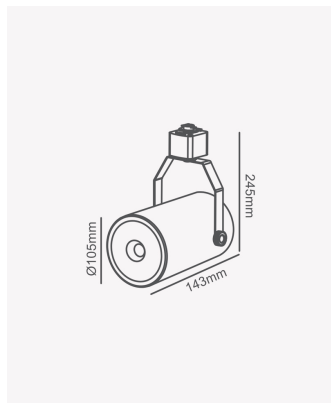

PRO 81898 | Spot de trilho PAR30 - Branco

Dados Elétricos

Potência:	Máx. 50W
Tipo de tensão:	Bivolt

Dados Gerais

Soquete:	E27
Compatível:	1x PAR30
Grau de Proteção:	IP20
Cor:	Branco
Dimensões:	Ø105 x 245 x 143mm
Garantia:	1 ano
Descrição do produto:	Spot de trilho - máx. 50W, 1x PAR20, bivolt, branco
SKU:	PRO 81898
Composição:	Alumínio
Conteúdo:	1 soquete E27 *Lâmpada não acompanha
Validade:	Indeterminado