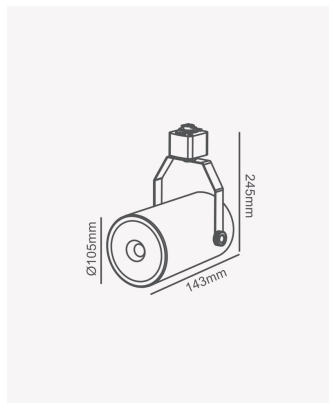

## PRO 81898 | Spot de trilho PAR30 - Branco

### Dados Elétricos

Potência:	Máx. 50W
Tipo de tensão:	Bivolt

### Dados Gerais

Soquete:	E27
Compatível:	1x PAR30
Grau de Proteção:	IP20
Cor:	Branco
Dimensões:	Ø105 x 245 x 143mm
Garantia:	1 ano
Descrição do produto:	Spot de trilho - máx. 50W, 1x PAR20, bivolt, branco
SKU:	PRO 81898
Composição:	Alumínio
Conteúdo:	1 soquete E27 *Lâmpada não acompanha
Validade:	Indeterminado