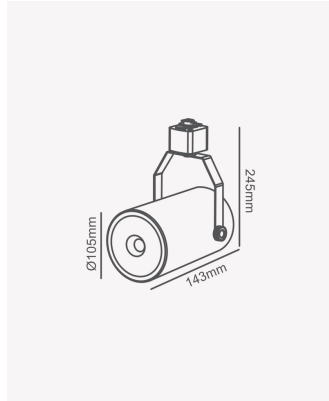

## PRO 81898 | Spot de trilho PAR30 - Branco

### Dados Elétricos

Potência:	Máx. 50W
Tipo de tensão:	Bivolt

### Dados Gerais

Soquete:	E27
Compatível:	1x PAR30
Grau de Proteção:	IP20
Cor:	Branco
Dimensões:	Ø105 x 245 x 143mm
Garantia:	1 ano
Descrição do produto:	Spot de trilho - máx. 50W, 1x PAR20, bivolt, branco
SKU:	PRO 81898
Composição:	Alumínio
Conteúdo:	1 soquete E27 *Lâmpada não acompanha
Validade:	Indeterminado