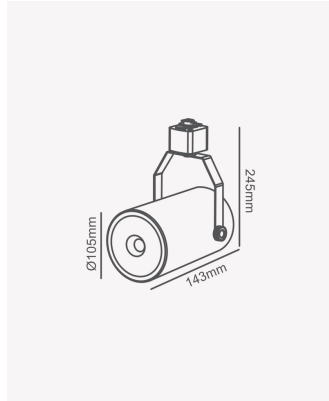

PRO 81904 | Spot de trilho PAR30 - Preto

Dados Elétricos

Potência:	Máx. 50W
Tipo de tensão:	Bivolt
Painel solar:	hgghg6

Dados Gerais

Soquete:	E27
Compatível:	1x PAR30
Grau de Proteção:	IP20
Cor:	Preto
Dimensões:	Ø105 x 245 x 143mm
Garantia:	1 ano
Descrição do produto:	Spot de trilho - máx. 50W, 1x PAR20, bivolt, preto
SKU:	PRO 81904
Composição:	Alumínio
Conteúdo:	1 soquete E27 *Lâmpada não acompanha
Validade:	Indeterminado