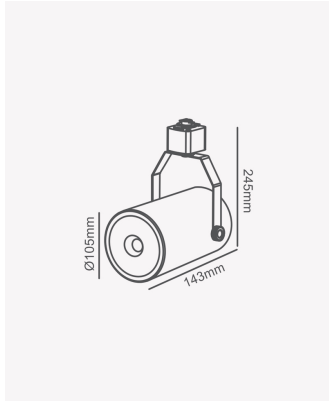

## PRO 81904 | Spot de trilho PAR30 - Preto

### Dados Elétricos

Potência:	Máx. 50W
Tipo de tensão:	Bivolt
Painel solar:	hggh6

### Dados Gerais

Soquete:	E27
Compatível:	1x PAR30
Grau de Proteção:	IP20
Cor:	Preto
Dimensões:	Ø105 x 245 x 143mm
Garantia:	1 ano
Descrição do produto:	Spot de trilho - máx. 50W, 1x PAR20, bivolt, preto
SKU:	PRO 81904
Composição:	Alumínio
Conteúdo:	1 soquete E27 *Lâmpada não acompanha
Validade:	Indeterminado