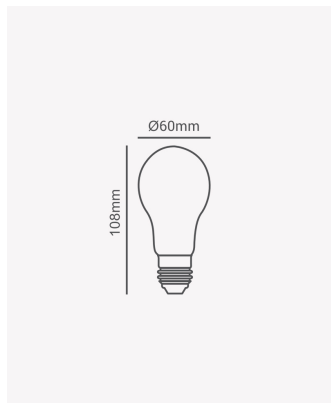

## LP 30654 | A60 Latte | 4W

### Dados Elétricos

Potência:	4W
Frequência:	60Hz
Fator de Potência:	>0.5
Corrente máxima:	0.063A
Tensão:	100 - 240V
Temperatura de operação:	0° - 40°C

### Dados Fotométricos

Temperatura de cor:	2400K
Fluxo luminoso:	380lm
Eficiência Luminosa:	95lm/W
Ângulo:	360°
IRC:	>80

### Dados Gerais

Soquete:	E27
Grau de Proteção:	IP20
Difusor:	Leitoso
Peso:	33.6g
Dimensões:	Ø60 x 108mm
Garantia:	2 anos
Descrição do produto:	Lâmpada A60 Latte Bivolt, 4W, 2400K
SKU:	LP 30654
Composição:	Vidro
Conteúdo:	1 lâmpada
Validade:	Indeterminado