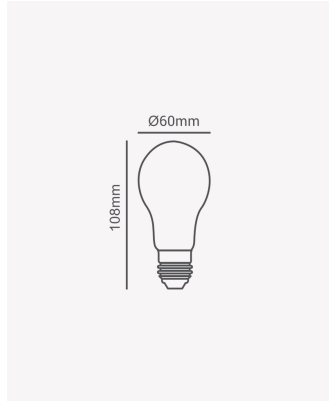

LP 30654 | A60 Latte | 4W

Dados Elétricos

Potência:	4W
Frequência:	60Hz
Fator de Potência:	>0.5
Corrente máxima:	0.063A
Tensão:	100 - 240V
Temperatura de operação:	0° - 40°C

Dados Fotométricos

Temperatura de cor:	2400K
Fluxo luminoso:	380lm
Eficiência Luminosa:	95lm/W
Ângulo:	360°
IRC:	>80

Dados Gerais

Soquete:	E27
Grau de Proteção:	IP20
Difusor:	Leitoso
Peso:	33.6g
Dimensões:	Ø60 x 108mm
Garantia:	2 anos
Descrição do produto:	Lâmpada A60 Latte Bivolt, 4W, 2400K
SKU:	LP 30654
Composição:	Vidro
Conteúdo:	1 lâmpada
Validade:	Indeterminado