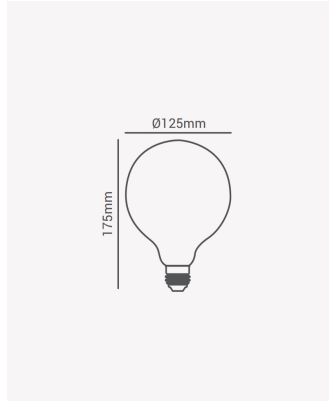

LP 32849 | G125 Latte | 8W

Dados Elétricos

Potência:	8W
Frequência:	60Hz
Fator de Potência:	>0.5
Corrente máxima:	0.1A
Tensão:	100 - 240V
Temperatura de operação:	0° - 40°C

Dados Fotométricos

Temperatura de cor:	2400K
Fluxo luminoso:	750lm
Eficiência Luminosa:	94lm/W
Ângulo:	360°
IRC:	>80

Dados Gerais

Soquete:	E27
Grau de Proteção:	IP20
Difusor:	Leitoso
Peso:	99g
Dimensões:	Ø125 x 175mm
Garantia:	2 anos
Descrição do produto:	Lâmpada G125 Latte Bivolt, 8W, 2400K
SKU:	LP 32849
Composição:	Vidro
Conteúdo:	1 lâmpada
Validade:	Indeterminado