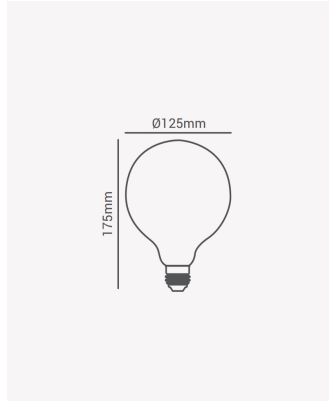

## LP 32849 | G125 Latte | 8W

### Dados Fotométricos

Temperatura de cor:	2400K
Fluxo luminoso:	750lm
Eficiência Luminosa:	94lm/W
Ângulo:	360°
IRC:	>80

### Dados Gerais

Soquete:	E27
Grau de Proteção:	IP20
Difusor:	Leitoso
Peso:	99g
Dimensões:	Ø125 x 175mm
Garantia:	2 anos
Descrição do produto:	Lâmpada G125 Latte Bivolt, 8W, 2400K
SKU:	LP 32849
Composição:	Vidro
Conteúdo:	1 lâmpada
Validade:	Indeterminado