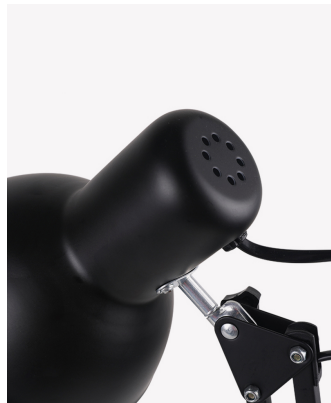

## HM 37042 | Classic

### Dados Elétricos

Potência:	máx. 40W
Tensão:	100 - 240V

### Dados Gerais

Soquete:	1 x E27
Grau de Proteção:	IP20
Cor:	Preto
Peso:	1.315kg
Dimensões:	Ø150 x 500 x 130mm
Garantia:	1 ano
Descrição do produto:	Classic - Luminária de mesa articulável, bivolt, preto
SKU:	HM 37042
Composição:	Ferro
Conteúdo:	1 luminária, 1 Base giratória e 1 garra de fixação. *Lâmpada não acompanha.
Validade:	indeterminado