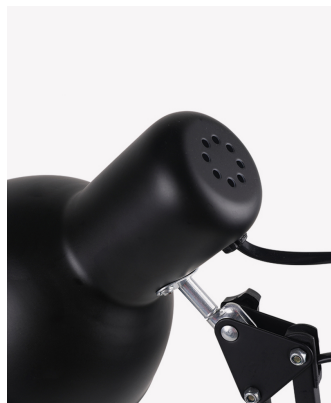

HM 37042 | Classic

Dados Elétricos

Potência:	máx. 40W
Tensão:	100 - 240V

Dados Gerais

Soquete:	1 x E27
Grau de Proteção:	IP20
Cor:	Preto
Peso:	1.315kg
Dimensões:	Ø150 x 500 x 130mm
Garantia:	1 ano
Descrição do produto:	Classic - Luminária de mesa articulável, bivolt, preto
SKU:	HM 37042
Composição:	Ferro
Conteúdo:	1 luminária, 1 Base giratória e 1 garra de fixação. *Lâmpada não acompanha.
Validade:	indeterminado