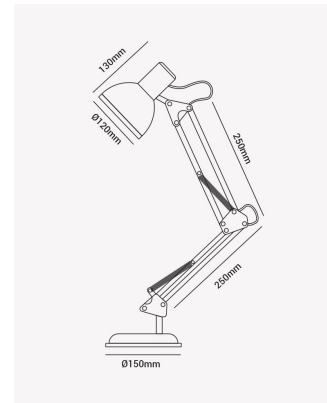

### Dados Elétricos

Potência:	máx. 40W
Tensão:	100 - 240V

### Dados Gerais

Soquete:	1 x E27
Grau de Proteção:	IP20
Cor:	Preto
Peso:	1.315kg
Dimensões:	Ø150 x 500 x 130mm
Garantia:	1 ano
Descrição do produto:	Classic - Luminária de mesa articulável, bivolt, preto
SKU:	HM 37042
Composição:	Ferro
Conteúdo:	1 luminária, 1 Base giratória e 1 garra de fixação. *Lâmpada não acompanha.
Validade:	indeterminado