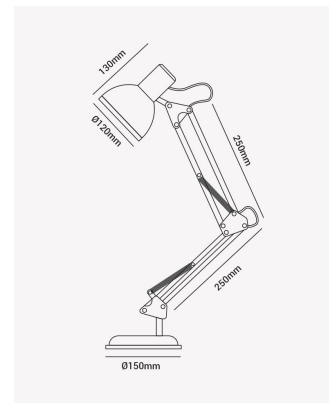

HM 37042 | Classic

Dados Elétricos

Potência:	máx. 40W
Tensão:	100 - 240V

Dados Gerais

Soquete:	1 x E27
Grau de Proteção:	IP20
Cor:	Preto
Peso:	1.315kg
Dimensões:	Ø150 x 500 x 130mm
Garantia:	1 ano
Descrição do produto:	Classic - Luminária de mesa articulável, bivolt, preto
SKU:	HM 37042
Composição:	Ferro
Conteúdo:	1 luminária, 1 Base giratória e 1 garra de fixação. *Lâmpada não acompanha.
Validade:	indeterminado