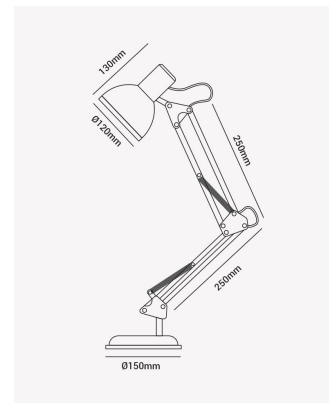

HM 37042 | Classic

Dados Elétricos

| | |
|-----------|------------|
| Potência: | máx. 40W |
| Tensão: | 100 - 240V |

Dados Gerais

| | |
|-----------------------|--|
| Soquete: | 1 x E27 |
| Grau de Proteção: | IP20 |
| Cor: | Preto |
| Peso: | 1.315kg |
| Dimensões: | Ø150 x 500 x 130mm |
| Garantia: | 1 ano |
| Descrição do produto: | Classic - Luminária de mesa articulável, bivolt, preto |
| SKU: | HM 37042 |
| Composição: | Ferro |
| Conteúdo: | 1 luminária, 1 Base giratória e 1 garra de fixação. *Lâmpada não acompanha. |
| Validade: | indeterminado |