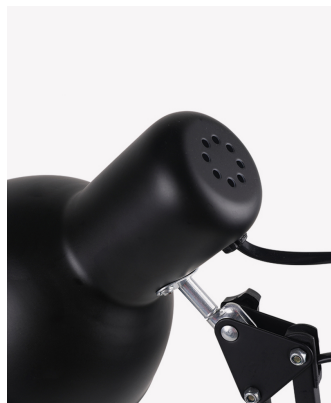

HM 37042 | Classic

Dados Elétricos

| | |
|-----------|------------|
| Potência: | máx. 40W |
| Tensão: | 100 - 240V |

Dados Gerais

| | |
|-----------------------|--|
| Soquete: | 1 x E27 |
| Grau de Proteção: | IP20 |
| Cor: | Preto |
| Peso: | 1.315kg |
| Dimensões: | Ø150 x 500 x 130mm |
| Garantia: | 1 ano |
| Descrição do produto: | Classic - Luminária de mesa articulável, bivolt, preto |
| SKU: | HM 37042 |
| Composição: | Ferro |
| Conteúdo: | 1 luminária, 1 Base giratória e 1 garra de fixação. *Lâmpada não acompanha. |
| Validade: | indeterminado |