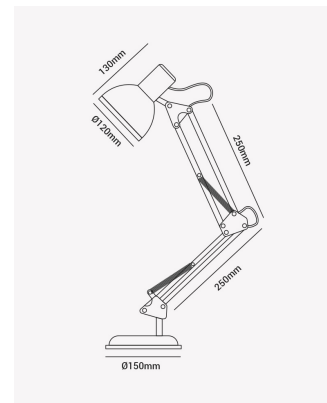

HM 37042 | Classic

Dados Elétricos

Potência:	máx. 40W
Tensão:	100 - 240V

Dados Gerais

Soquete:	1 x E27
Grau de Proteção:	IP20
Cor:	Preto
Peso:	1.315kg
Dimensões:	Ø150 x 500 x 130mm
Garantia:	1 ano
Descrição do produto:	Classic - Luminária de mesa articulável, bivolt, preto
SKU:	HM 37042
Composição:	Ferro
Conteúdo:	1 luminária, 1 Base giratória e 1 garra de fixação. *Lâmpada não acompanha.
Validade:	indeterminado