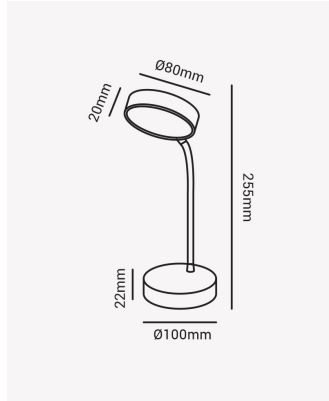

HM 82840 | Easy

Dados Elétricos

Potência:	2.5W
Corrente máxima:	1.2A
Tensão de entrada:	100 - 240V
Tensão de saída:	5V

Dados Fotométricos

Temperatura de cor:	3000K 4000K 6500K
Fluxo luminoso:	máx. 200lm
Ângulo:	90°
Dimerizável:	sim

Dados Gerais

Grau de Proteção:	IP20
Difusor:	Leitoso
Peso:	203g
Dimensões:	Ø100 x 255mm
Cabo:	USB
Garantia:	1 ano
Descrição do produto:	Easy - Luminária de mesa multicolor, 2.5W, 5V
SKU:	HM 82840
Composição:	Polycarbonato
Conteúdo:	1 Cabo USB
Validade:	indeterminado