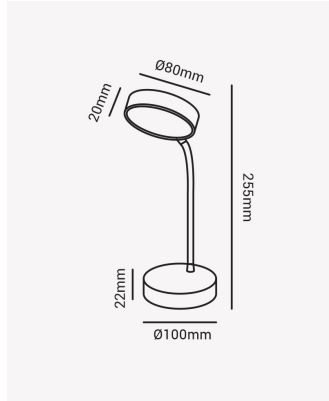

HM 82840 | Easy

Dados Elétricos

Potência:	2.5W
Corrente máxima:	1.2A
Tensão de entrada:	100 - 240V
Tensão de saída:	5V

Dados Fotométricos

Temperatura de cor:	3000K | 4000K | 6500K
Fluxo luminoso:	máx. 200lm
Ângulo:	90°
Dimerizável:	sim

Dados Gerais

Grau de Proteção:	IP20
Difusor:	Leitoso
Peso:	203g
Dimensões:	Ø100 x 255mm
Cabo:	USB
Garantia:	1 ano
Descrição do produto:	Easy - Luminária de mesa multicolor, 2.5W, 5V
SKU:	HM 82840
Composição:	Polycarbonato
Conteúdo:	1 Cabo USB
Validade:	indeterminado