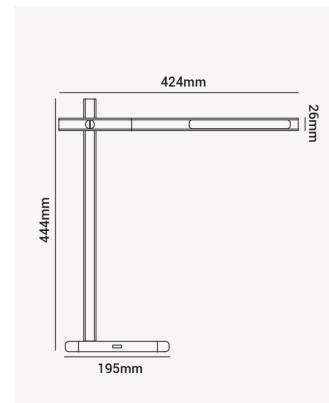

HM 38674 | Hashi

Dados Elétricos

Potência:	10W
Frequência:	60Hz
Corrente máxima:	2A
Tensão de entrada:	100 - 240V
Tensão de saída:	12V/2A

Dados Fotométricos

Temperatura de cor:	2800K - 6500K
Fluxo luminoso:	máx. 1000lm (Lux: 1100 - 40cm)
Ângulo:	Ajuste: 180° Rotação: 270°
IRC:	>80
Dimerizável:	sim (6 níveis)

Dados Gerais

Grau de Proteção:	IP20
Difusor:	Leitoso
Cor:	grafite
Peso:	715g
Dimensões:	118 x 455 x 425mm
Cabo:	Fonte de energia
Garantia:	1 ano
Descrição do produto:	Hashi - Luminária multicor, 20W, Bivolt
SKU:	HM 38674
Composição:	Alumínio
Conteúdo:	1 Fonte bivolt
Validade:	indeterminado