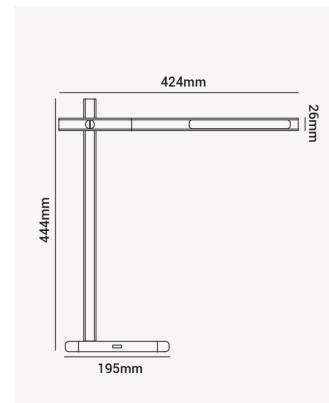

HM 38674 | Hashi

Dados Elétricos

Potência:	10W
Frequência:	60Hz
Corrente máxima:	2A
Tensão de entrada:	100 - 240V
Tensão de saída:	12V/2A

Dados Fotométricos

Temperatura de cor:	2800K - 6500K
Fluxo luminoso:	máx. 1000lm (Lux: 1100 - 40cm)
Ângulo:	Ajuste: 180° Rotação: 270°
IRC:	>80
Dimerizável:	sim (6 níveis)

Dados Gerais

Grau de Proteção:	IP20
Difusor:	Leitoso
Cor:	grafite
Peso:	715g
Dimensões:	118 x 455 x 425mm
Cabo:	Fonte de energia
Garantia:	1 ano
Descrição do produto:	Hashi - Luminária multicolor, 20W, Bivolt
SKU:	HM 38674
Composição:	Alumínio
Conteúdo:	1 Fonte bivolt
Validade:	indeterminado