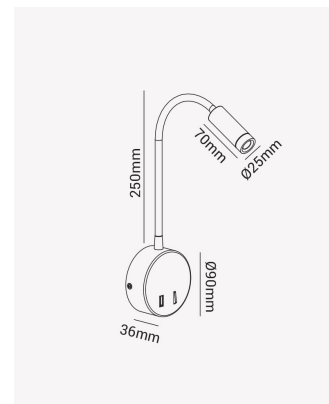

HM 38827 | Mamba

Dados Elétricos

Potência:	3W
Frequência:	60Hz
Fator de Potência:	>0.7
Corrente máxima:	1.5A
Tensão:	100 - 240V
Temperatura de operação:	0°C a 40°C

Dados Fotométricos

Temperatura de cor:	3000K
Fluxo luminoso:	260lm
Ângulo:	45°
IRC:	>80

Dados Gerais

Grau de Proteção:	IP20
Cor:	Branco
Peso:	354g
Dimensões:	Ø90mm x 250 x 36mm
Garantia:	1 ano
Descrição do produto:	Mamba, 3000K, 3W, Bivolt, branco
SKU:	HM 38827
Composição:	Alumínio
Validade:	indeterminado