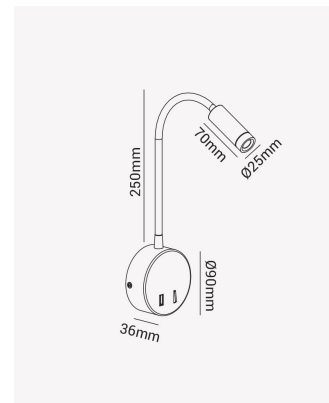

### Dados Elétricos

Potência:	3W
Frequência:	60Hz
Fator de Potência:	>0.7
Corrente máxima:	1.5A
Tensão:	100 - 240V
Temperatura de operação:	0°C a 40°C

### Dados Fotométricos

Temperatura de cor:	3000K
Fluxo luminoso:	260lm
Ângulo:	45°
IRC:	>80

### Dados Gerais

Grau de Proteção:	IP20
Cor:	Branco
Peso:	354g
Dimensões:	Ø90mm x 250 x 36mm
Garantia:	1 ano
Descrição do produto:	Mamba, 3000K, 3W, Bivolt, branco
SKU:	HM 38827
Composição:	Alumínio
Validade:	indeterminado