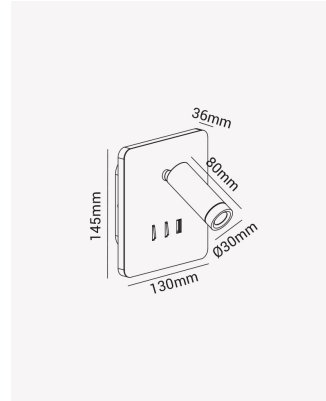

HM 38803 | Mobby

Dados Elétricos

Potência:	5W + 3W (spot)
Frequência:	60Hz
Fator de Potência:	>0.7
Corrente máxima:	1.5A
Tensão:	100 - 240V
Temperatura de operação:	0°C a 40°C

Dados Fotométricos

Temperatura de cor:	3000K
Fluxo luminoso:	135 + 260lm
Ângulo:	45°
IRC:	>80

Dados Gerais

Grau de Proteção:	IP20
Cor:	Branco
Peso:	354g
Dimensões:	130 x 145 x 116mm
Garantia:	1 ano
Descrição do produto:	Mobby, 3000K, 8W, Bivolt, branco
SKU:	HM 38803
Composição:	Alumínio
Validade:	indeterminado