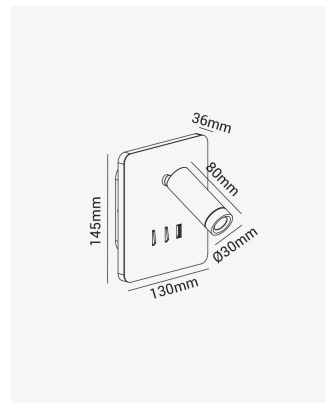

HM 38803 | Mobby

Dados Elétricos

Potência:	5W + 3W (spot)
Frequência:	60Hz
Fator de Potência:	>0.7
Corrente máxima:	1.5A
Tensão:	100 - 240V
Temperatura de operação:	0°C a 40°C

Dados Fotométricos

Temperatura de cor:	3000K
Fluxo luminoso:	135 + 260lm
Ângulo:	45°
IRC:	>80

Dados Gerais

Grau de Proteção:	IP20
Cor:	Branco
Peso:	354g
Dimensões:	130 x 145 x 116mm
Garantia:	1 ano
Descrição do produto:	Mobby, 3000K, 8W, Bivolt, branco
SKU:	HM 38803
Composição:	Alumínio
Validade:	indeterminado