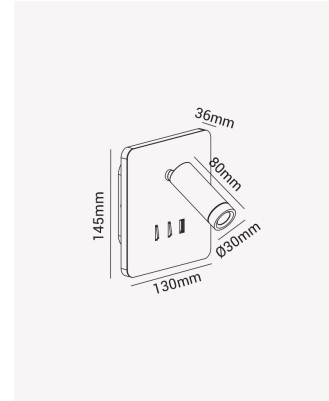

### Dados Elétricos

Potência:	5W + 3W (spot)
Frequência:	60Hz
Fator de Potência:	>0.7
Corrente máxima:	1.5A
Tensão:	100 - 240V
Temperatura de operação:	0°C a 40°C

### Dados Fotométricos

Temperatura de cor:	3000K
Fluxo luminoso:	135 + 260lm
Ângulo:	45°
IRC:	>80

### Dados Gerais

Grau de Proteção:	IP20
Cor:	Preto
Peso:	354g
Dimensões:	130 x 145 x 116mm
Garantia:	1 ano
Descrição do produto:	Mobby, 3000K, 8W, Bivolt, preto
SKU:	HM 38810
Composição:	Alumínio
Validade:	indeterminado