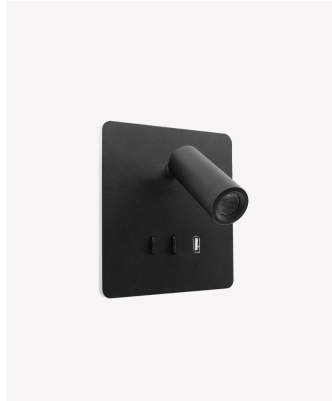

## HM 38810 | Mobby

### Dados Gerais

Grau de Proteção:	IP20
Cor:	Preto
Peso:	354g
Dimensões:	130 x 145 x 116mm
Garantia:	1 ano
Descrição do produto:	Mobby, 3000K, 8W, Bivolt, preto
SKU:	HM 38810
Composição:	Alumínio
Validade:	indeterminado