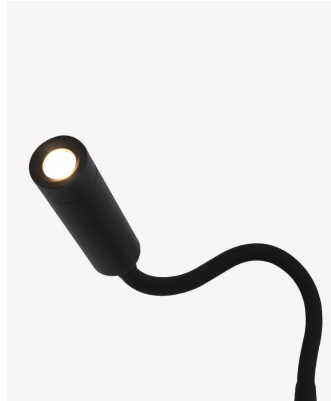

HM 38834 | Mamba

Dados Elétricos

Potência:	3W
Frequência:	60Hz
Fator de Potência:	>0.7
Corrente máxima:	1.5A
Tensão:	100 - 240V
Temperatura de operação:	0°C a 40°C

Dados Fotométricos

Temperatura de cor:	3000K
Fluxo luminoso:	260lm
Ângulo:	45°
IRC:	>80

Dados Gerais

Grau de Proteção:	IP20
Cor:	Branco
Peso:	354g
Dimensões:	Ø90mm x 250 x 36mm
Garantia:	1 ano
Descrição do produto:	Mamba, 3000K, 3W, Bivolt, preto
SKU:	HM 38834
Composição:	Alumínio
Validade:	indeterminado