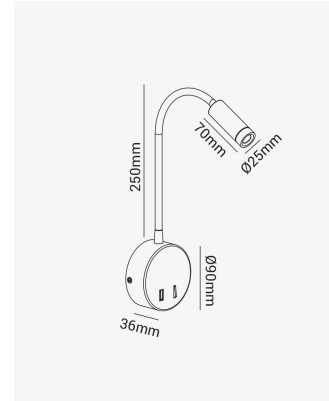

HM 38834 | Mamba

Dados Elétricos

Potência:	3W
Frequência:	60Hz
Fator de Potência:	>0.7
Corrente máxima:	1.5A
Tensão:	100 - 240V
Temperatura de operação:	0°C a 40°C

Dados Fotométricos

Temperatura de cor:	3000K
Fluxo luminoso:	260lm
Ângulo:	45°
IRC:	>80

Dados Gerais

Grau de Proteção:	IP20
Cor:	Branco
Peso:	354g
Dimensões:	Ø90mm x 250 x 36mm
Garantia:	1 ano
Descrição do produto:	Mamba, 3000K, 3W, Bivolt, preto
SKU:	HM 38834
Composição:	Alumínio
Validade:	indeterminado