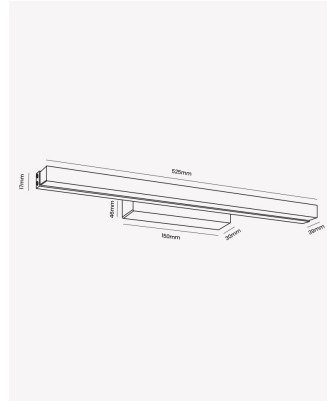

HM 83731 | Wing 10W

Dados Elétricos

Potência:	10W
Frequência:	60Hz
Fator de Potência:	>0.5
Corrente máxima:	0.325A
Tensão:	100 - 240V
Temperatura de operação:	0°C a 40°C

Dados Fotométricos

Temperatura de cor:	3000K
Fluxo luminoso:	700lm
Ângulo:	160°
IRC:	>80

Dados Gerais

Grau de Proteção:	IP44
Cor:	Dourado
Peso:	465g
Dimensões:	525 x 150 x 17mm
Garantia:	1 ano
Descrição do produto:	Wing - luminária de espelho, 10W, 3000K, Bivolt, dourado
SKU:	HM 83731
Composição:	Alumínio
Validade:	indeterminado