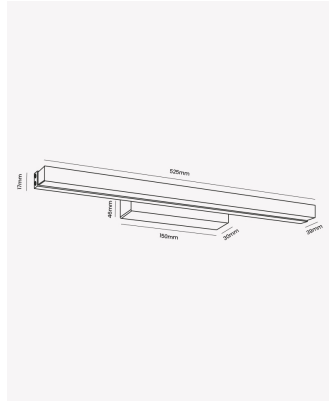

HM 82789 | Wing | 3000K

Dados Elétricos

Potência:	10W
Frequência:	60Hz
Fator de Potência:	>0.5
Corrente máxima:	0.325A
Tensão:	100 - 240V
Temperatura de operação:	0°C a 40°C

Dados Fotométricos

Temperatura de cor:	3000K
Fluxo luminoso:	700lm
Ângulo:	160°
IRC:	>80

Dados Gerais

Grau de Proteção:	IP44
Cor:	Cromado
Peso:	465g
Dimensões:	525 x 150 x 17mm
Garantia:	1 ano
Descrição do produto:	Wing - luminária de espelho, 10W, 3000K, Bivolt, cromado
SKU:	HM 82789
Composição:	Alumínio
Validade:	indeterminado