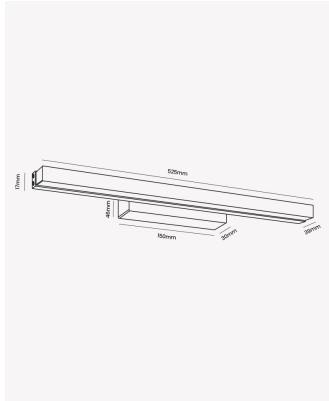

HM 82789 | Wing | 3000K

Dados Elétricos

Potência:	10W
Frequência:	60Hz
Fator de Potência:	>0.5
Corrente máxima:	0.325A
Tensão:	100 - 240V
Temperatura de operação:	0°C a 40°C

Dados Fotométricos

Temperatura de cor:	3000K
Fluxo luminoso:	700lm
Ângulo:	160°
IRC:	>80

Dados Gerais

Grau de Proteção:	IP44
Cor:	Cromado
Peso:	465g
Dimensões:	525 x 150 x 17mm
Garantia:	1 ano
Descrição do produto:	Wing - luminária de espelho, 10W, 3000K, Bivolt, cromado
SKU:	HM 82789
Composição:	Alumínio
Validade:	indeterminado