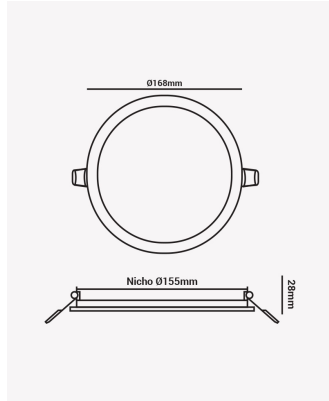

ECO 33877 | Pannel embutir redondo 24W 3000K

Dados Elétricos

Potência:	24W
Frequência:	60Hz
Fator de Potência:	>0.5
Tensão:	100-240V
Tipo de tensão:	Bivolt
Temperatura de operação:	0°C a 40°C

Dados Fotométricos

Temperatura de cor:	3000K
Fluxo luminoso:	1920lm
Ângulo:	120°
IRC:	>70

Dados Gerais

Grau de Proteção:	IP20
Cor:	Branco
Peso:	715g
Dimensões:	Ø295 x 25mm
Nicho:	Ø285mm
Garantia:	1 ano
Descrição do produto:	Pannel - embutir, 24W, 3000K, 1920lm, bivolt, redondo, branco
SKU:	ECO 33877
Composição:	Alumínio
Conteúdo:	1 pannel LED
Validade:	Indeterminado