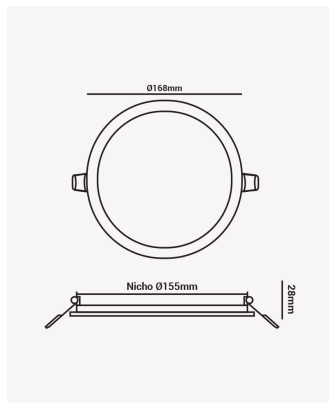

ECO 33877 | Painel embutir redondo 24W 3000K

Dados Elétricos

Potência:	24W
Frequência:	60Hz
Fator de Potência:	>0.5
Tensão:	100-240V
Tipo de tensão:	Bivolt
Temperatura de operação:	0°C a 40°C

Dados Fotométricos

Temperatura de cor:	3000K
Fluxo luminoso:	1920lm
Ângulo:	120°
IRC:	>70

Dados Gerais

Grau de Proteção:	IP20
Cor:	Branco
Peso:	715g
Dimensões:	Ø295 x 25mm
Nicho:	Ø285mm
Garantia:	1 ano
Descrição do produto:	Painel - embutir, 24W, 3000K, 1920lm, bivolt, redondo, branco
SKU:	ECO 33877
Composição:	Alumínio
Conteúdo:	1 painel LED
Validade:	Indeterminado