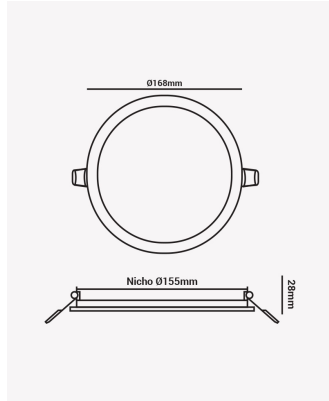

ECO 33853 | Pannel embutir redondo 24W 4000K

Dados Elétricos

Potência:	24W
Frequência:	60Hz
Fator de Potência:	>0.5
Tensão:	100-240V
Tipo de tensão:	Bivolt
Temperatura de operação:	0°C a 40°C

Dados Fotométricos

Temperatura de cor:	4000K
Fluxo luminoso:	1920lm
Ângulo:	120°
IRC:	>70

Dados Gerais

Grau de Proteção:	IP20
Cor:	Branco
Peso:	715g
Dimensões:	Ø295 x 25mm
Nicho:	Ø285mm
Garantia:	1 ano
Descrição do produto:	Pannel - embutir, 24W, 4000K, 1920lm, bivolt, redondo, branco
SKU:	ECO 33853
Composição:	Alumínio
Conteúdo:	1 pannel LED
Validade:	Indeterminado