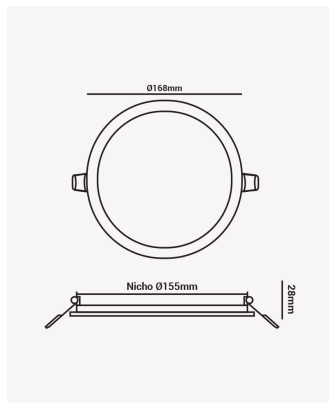

## ECO 33860 | Painel embutir redondo 24W 6500K

### Dados Fotométricos

Temperatura de cor:	6500K
Fluxo luminoso:	1920lm
Ângulo:	120°
IRC:	>70

### Dados Gerais

Grau de Proteção:	IP20
Cor:	Branco
Peso:	715g
Dimensões:	Ø295 x 25mm
Nicho:	Ø285mm
Garantia:	1 ano
Descrição do produto:	Painel - embutir, 24W, 6500K, 1920lm, bivolt, redondo, branco
SKU:	ECO 33860
Composição:	Alumínio
Conteúdo:	1 painel LED
Validade:	Indeterminado