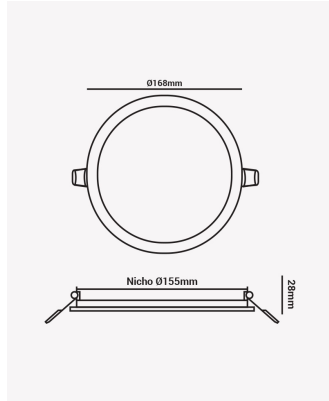

ECO 33860 | Pannel embutir redondo 24W 6500K

Dados Elétricos

Potência:	24W
Frequência:	60Hz
Fator de Potência:	>0.5
Tensão:	100-240V
Tipo de tensão:	Bivolt
Temperatura de operação:	0°C a 40°C

Dados Fotométricos

Temperatura de cor:	6500K
Fluxo luminoso:	1920lm
Ângulo:	120°
IRC:	>70

Dados Gerais

Grau de Proteção:	IP20
Cor:	Branco
Peso:	715g
Dimensões:	Ø295 x 25mm
Nicho:	Ø285mm
Garantia:	1 ano
Descrição do produto:	Pannel - embutir, 24W, 6500K, 1920lm, bivolt, redondo, branco
SKU:	ECO 33860
Composição:	Alumínio
Conteúdo:	1 pannel LED
Validade:	Indeterminado