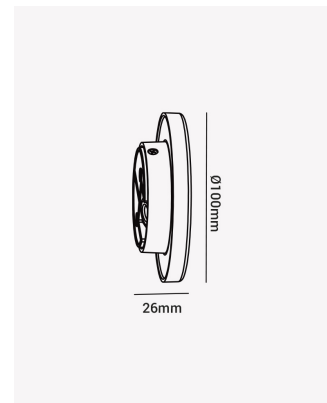

HM 83038 | Mini Eclipse

Dados Elétricos

Potência:	3W
Frequência:	60Hz
Fator de Potência:	>0.5
Corrente máxima:	0.042A
Tensão:	100 - 240V
Temperatura de operação:	0°C a 40°C

Dados Fotométricos

Temperatura de cor:	3000K
Fluxo luminoso:	255lm
Ângulo:	97°
IRC:	>80

Dados Gerais

Grau de Proteção:	IP65
Cor:	Preto
Peso:	14g
Dimensões:	Ø100 x 10.5mm
Garantia:	1 ano
Descrição do produto:	Mini Eclipse - redondo, 3W, 3000K, Bivolt, preto
SKU:	HM 83038
Composição:	Policarbonato
Validade:	indeterminado