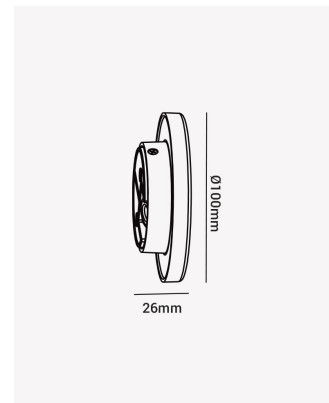

HM 83038 | Mini Eclipse

Dados Elétricos

Potência:	3W
Frequência:	60Hz
Fator de Potência:	>0.5
Corrente máxima:	0.042A
Tensão:	100 - 240V
Temperatura de operação:	0°C a 40°C

Dados Fotométricos

Temperatura de cor:	3000K
Fluxo luminoso:	255lm
Ângulo:	97°
IRC:	>80

Dados Gerais

Grau de Proteção:	IP65
Cor:	Preto
Peso:	14g
Dimensões:	Ø100 x 10.5mm
Garantia:	1 ano
Descrição do produto:	Mini Eclipse - redondo, 3W, 3000K, Bivolt, preto
SKU:	HM 83038
Composição:	Policarbonato
Validade:	indeterminado