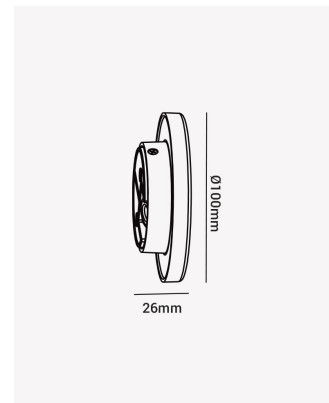

HM 83021 | Mini Eclipse

Dados Elétricos

Potência:	3W
Frequência:	60Hz
Fator de Potência:	>0.5
Corrente máxima:	0.042A
Tensão:	100 - 240V
Temperatura de operação:	0°C a 40°C

Dados Fotométricos

Temperatura de cor:	3000K
Fluxo luminoso:	255lm
Ângulo:	97°
IRC:	>80

Dados Gerais

Grau de Proteção:	IP65
Cor:	Branco
Peso:	14g
Dimensões:	Ø100 x 10.5mm
Garantia:	1 ano
Descrição do produto:	Mini Eclipse - redondo, 3W, 3000K, Bivolt, branco
SKU:	HM 83021
Composição:	Policarbonato
Validade:	indeterminado