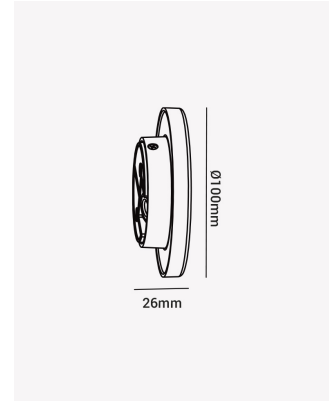

HM 83021 | Mini Eclipse

Dados Elétricos

Potência:	3W
Frequência:	60Hz
Fator de Potência:	>0.5
Corrente máxima:	0.042A
Tensão:	100 - 240V
Temperatura de operação:	0°C a 40°C

Dados Fotométricos

Temperatura de cor:	3000K
Fluxo luminoso:	255lm
Ângulo:	97°
IRC:	>80

Dados Gerais

Grau de Proteção:	IP65
Cor:	Branco
Peso:	14g
Dimensões:	Ø100 x 10.5mm
Garantia:	1 ano
Descrição do produto:	Mini Eclipse - redondo, 3W, 3000K, Bivolt, branco
SKU:	HM 83021
Composição:	Policarbonato
Validade:	indeterminado