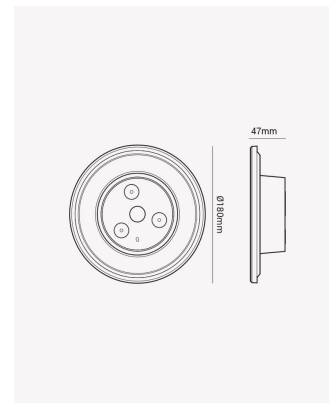

HM 81720 | Eclipse

Dados Elétricos

Potência:	12W
Frequência:	60Hz
Fator de Potência:	>0.5
Corrente máxima:	0.16A
Tensão:	100 - 240V
Temperatura de operação:	0°C a 40°C

Dados Fotométricos

Temperatura de cor:	3000K
Fluxo luminoso:	1100lm
Ângulo:	250°
IRC:	>80

Dados Gerais

Grau de Proteção:	IP65
Cor:	Branco
Peso:	250g
Dimensões:	Ø180 x 47mm
Garantia:	1 ano
Descrição do produto:	Eclipse - redondo, 12W, 3000K, Bivolt, branco
SKU:	HM 81720
Composição:	Policarbonato
Validade:	indeterminado