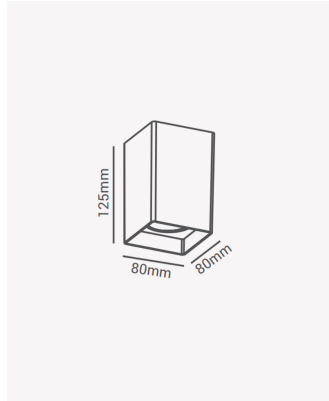

ECO 80280 | Spot sobrepor MR16 Preto

Dados Elétricos

Potência: Máx. 40W

Dados Gerais

Soquete:	GU10
Compatível:	MR16
Grau de Proteção:	IP20
Cor:	Preto
Dimensões:	80 x 80 x 125mm
Garantia:	1 ano
Descrição do produto:	Spot - sobrepor, direcionável, retangular, MR16, máx. 40W, preto
SKU:	ECO 80280
Composição:	Policarbonato
Conteúdo:	1 soquete GU10 *Lâmpada não acompanha.
Validade:	Indeterminado