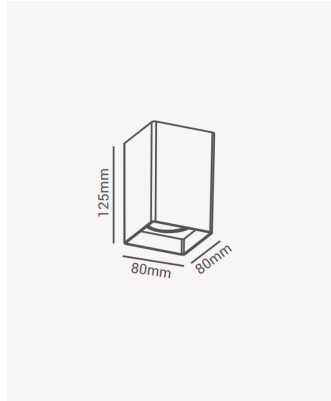

## ECO 80273 | Spot sobrepor direcionável MR16 branco

### Dados Elétricos

Potência: Máx. 40W

### Dados Gerais

Soquete:	GU10
Compatível:	MR16
Grau de Proteção:	IP20
Cor:	Branco
Dimensões:	80 x 80 x 125mm
Garantia:	1 ano
Descrição do produto:	Spot - sobrepor, direcionável, retangular, MR16, máx. 40W, branco
SKU:	ECO 80273
Composição:	Policarbonato
Conteúdo:	1 soquete GU10 *Lâmpada não acompanha.
Validade:	Indeterminado