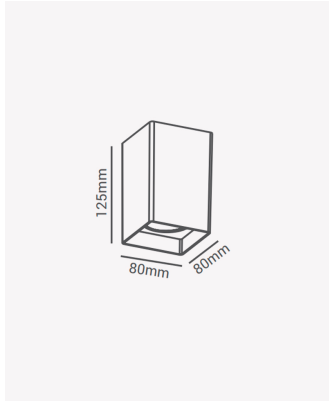

ECO 80273 | Spot sobrepor direcionável MR16 branco

Dados Elétricos

Potência: Máx. 40W

Dados Gerais

Soquete:	GU10
Compatível:	MR16
Grau de Proteção:	IP20
Cor:	Branco
Dimensões:	80 x 80 x 125mm
Garantia:	1 ano
Descrição do produto:	Spot - sobrepor, direcionável, retangular, MR16, máx. 40W, branco
SKU:	ECO 80273
Composição:	Policarbonato
Conteúdo:	1 soquete GU10 *Lâmpada não acompanha.
Validade:	Indeterminado