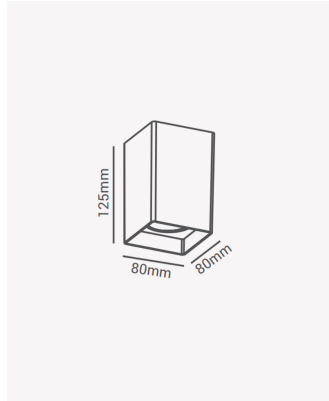

## ECO 80273 | Spot sobrepor direcionável MR16 branco

### Dados Elétricos

Potência: Máx. 40W

### Dados Gerais

Soquete:	GU10
Compatível:	MR16
Grau de Proteção:	IP20
Cor:	Branco
Dimensões:	80 x 80 x 125mm
Garantia:	1 ano
Descrição do produto:	Spot - sobrepor, direcionável, retangular, MR16, máx. 40W, branco
SKU:	ECO 80273
Composição:	Policarbonato
Conteúdo:	1 soquete GU10 *Lâmpada não acompanha.
Validade:	Indeterminado