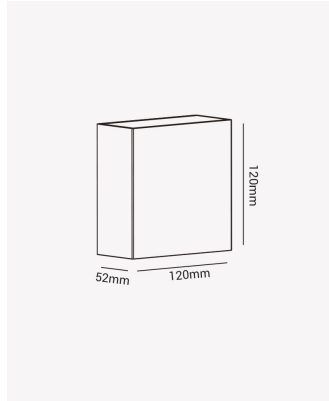

HM 38100 | Astral

Dados Elétricos

Potência:	4W
Frequência:	60Hz
Fator de Potência:	>0.5
Corrente máxima:	0.35A
Tensão:	100 - 240V
Temperatura de operação:	0°C a 40°C

Dados Fotométricos

Temperatura de cor:	3000K
Fluxo luminoso:	240lm
Ângulo:	máximo 90°
IRC:	>80

Dados Gerais

Grau de Proteção:	IP65
Cor:	Branco
Peso:	216g
Dimensões:	120 x 120 x 52mm
Garantia:	1 ano
Descrição do produto:	Astral, 4W, 3000K, Bivolt, branco
SKU:	HM 38100
Composição:	Policarbonato
Validade:	indeterminado