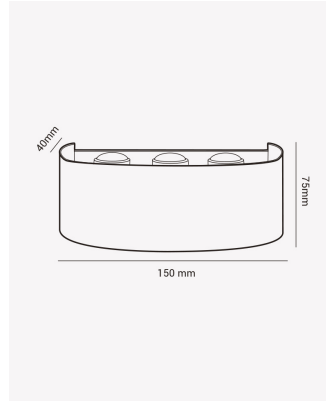

## HM 81393 | Clessidra 6W

### Dados Fotométricos

Temperatura de cor:	3000K
Fluxo luminoso:	510lm
Ângulo:	24° (por lente)
IRC:	>80

### Dados Gerais

Grau de Proteção:	IP65
Difusor:	6x lentes
Cor:	Preto
Peso:	180g
Dimensões:	150 x 75 x 45mm
Garantia:	1 ano
Descrição do produto:	Clessidra, 6W, 3000K, Bivolt, preto
SKU:	HM 81393
Composição:	Alumínio
Validade:	Indeterminado