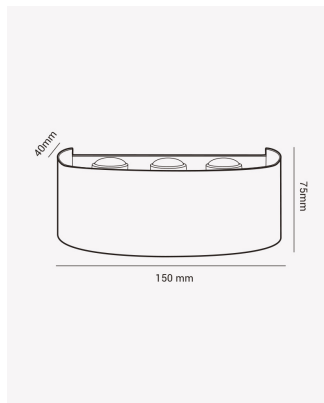

## HM 81393 | Clessidra 6W

### Dados Fotométricos

Temperatura de cor:	3000K
Fluxo luminoso:	510lm
Ângulo:	24° (por lente)
IRC:	>80

### Dados Gerais

Grau de Proteção:	IP65
Difusor:	6x lentes
Cor:	Preto
Peso:	180g
Dimensões:	150 x 75 x 45mm
Garantia:	1 ano
Descrição do produto:	Clessidra, 6W, 3000K, Bivolt, preto
SKU:	HM 81393
Composição:	Alumínio
Validade:	Indeterminado