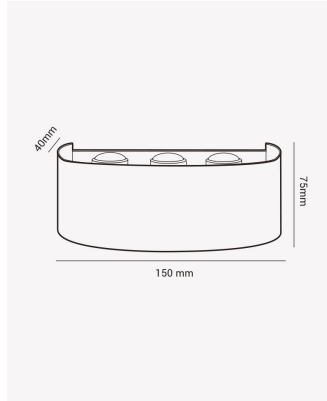

## HM 81386 | Clessidra 6W

### Dados Fotométricos

Temperatura de cor:	3000K
Fluxo luminoso:	510lm
Ângulo:	24° (por lente)
IRC:	>80

### Dados Gerais

Grau de Proteção:	IP65
Difusor:	6x lentes
Cor:	Branco
Peso:	180g
Dimensões:	150 x 75 x 45mm
Garantia:	1 ano
Descrição do produto:	Clessidra, 6W, 3000K, Bivolt, branco
SKU:	HM 81386
Composição:	Alumínio
Validade:	Indeterminado