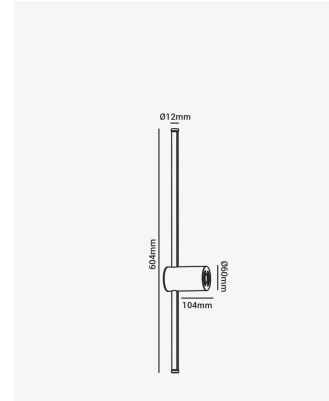

HM 82222 | Remo 12W

Dados Elétricos

Potência:	12W
Frequência:	50/60Hz
Fator de Potência:	>0.5
Corrente máxima:	0.2A
Tensão:	100-240V
Temperatura de operação:	0°C a 40°C

Dados Fotométricos

Temperatura de cor:	3000K
Fluxo luminoso:	800lm
Ângulo:	90°
IRC:	>80

Dados Gerais

Grau de Proteção:	IP20
Peso:	330g
Dimensões:	60 x 604 x 104mm
Garantia:	1 ano
Descrição do produto:	Remo, 12W, 3000K, Bivolt
SKU:	HM 82222
Composição:	Alumínio
Validade:	Indeterminado