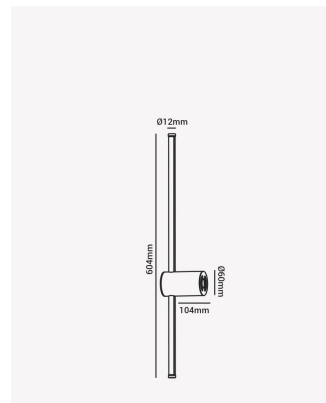

HM 82222 | Remo 12W

Dados Elétricos

Potência:	12W
Frequência:	50/60Hz
Fator de Potência:	>0.5
Corrente máxima:	0.2A
Tensão:	100-240V
Temperatura de operação:	0°C a 40°C

Dados Fotométricos

Temperatura de cor:	3000K
Fluxo luminoso:	800lm
Ângulo:	90°
IRC:	>80

Dados Gerais

Grau de Proteção:	IP20
Peso:	330g
Dimensões:	60 x 604 x 104mm
Garantia:	1 ano
Descrição do produto:	Remo, 12W, 3000K, Bivolt
SKU:	HM 82222
Composição:	Alumínio
Validade:	Indeterminado