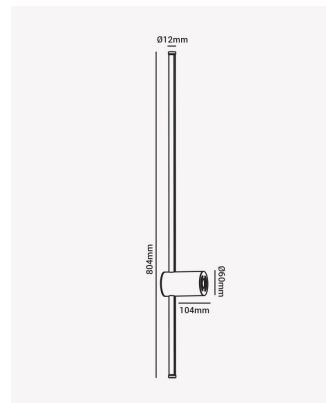

HM 82239 | Remo 16W

Dados Elétricos

Potência:	16W
Frequência:	50/60Hz
Fator de Potência:	>0.5
Corrente máxima:	0.25A
Tensão:	100-240V
Temperatura de operação:	0°C a 40°C

Dados Fotométricos

Temperatura de cor:	3000K
Fluxo luminoso:	1065lm
Ângulo:	90°
IRC:	>80

Dados Gerais

Grau de Proteção:	IP20
Peso:	380g
Dimensões:	60 x 804 x 104mm
Garantia:	1 ano
Descrição do produto:	Remo, 16W, 3000K, Bivolt
SKU:	HM 82239
Composição:	Alumínio
Validade:	Indeterminado