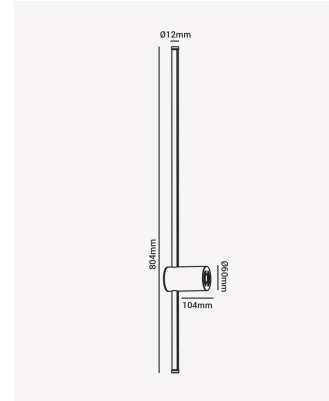

HM 82239 | Remo 16W

Dados Elétricos

Potência:	16W
Frequência:	50/60Hz
Fator de Potência:	>0.5
Corrente máxima:	0.25A
Tensão:	100-240V
Temperatura de operação:	0°C a 40°C

Dados Fotométricos

Temperatura de cor:	3000K
Fluxo luminoso:	1065lm
Ângulo:	90°
IRC:	>80

Dados Gerais

Grau de Proteção:	IP20
Peso:	380g
Dimensões:	60 x 804 x 104mm
Garantia:	1 ano
Descrição do produto:	Remo, 16W, 3000K, Bivolt
SKU:	HM 82239
Composição:	Alumínio
Validade:	Indeterminado