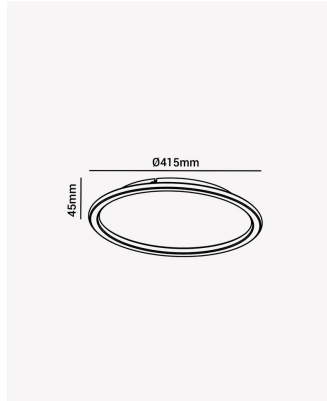

## HM 83618 | Telaio 28W

### Dados Elétricos

Potência:	28W
Frequência:	60Hz
Fator de Potência:	>0.6
Corrente máxima:	0.032A
Tensão:	100 - 240V
Temperatura de operação:	0° - 40°C

### Dados Fotométricos

Temperatura de cor:	3000K
Fluxo luminoso:	2240lm
Ângulo:	120°
IRC:	>80

### Dados Gerais

Grau de Proteção:	IP20
Cor:	Branco
Peso:	2kg
Dimensões:	Ø415 x 45mm
Garantia:	1 ano
Descrição do produto:	Telaio, 28W, 3000K, branco, Bivolt
SKU:	HM 83618
Composição:	Policarbonato e ferro
Validade:	Indeterminado