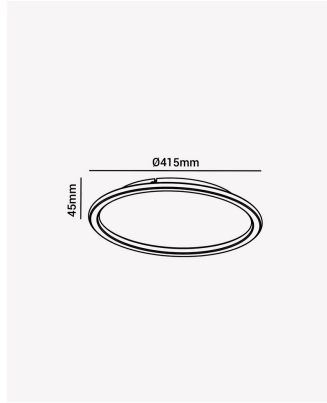

## HM 83618 | Telaio 28W

### Dados Elétricos

Potência:	28W
Frequência:	60Hz
Fator de Potência:	>0.6
Corrente máxima:	0.032A
Tensão:	100 - 240V
Temperatura de operação:	0° - 40°C

### Dados Fotométricos

Temperatura de cor:	3000K
Fluxo luminoso:	2240lm
Ângulo:	120°
IRC:	>80

### Dados Gerais

Grau de Proteção:	IP20
Cor:	Branco
Peso:	2kg
Dimensões:	Ø415 x 45mm
Garantia:	1 ano
Descrição do produto:	Telaio, 28W, 3000K, branco, Bivolt
SKU:	HM 83618
Composição:	Policarbonato e ferro
Validade:	Indeterminado