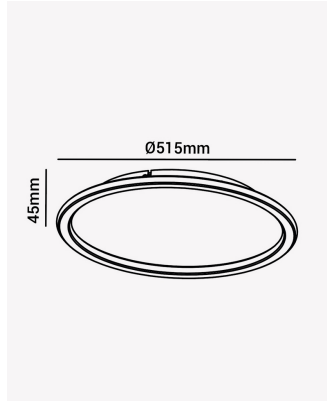

## HM 83625 | Telaio 36W

### Dados Elétricos

Potência:	36W
Frequência:	60Hz
Fator de Potência:	>0.6
Corrente máxima:	0.504A
Tensão:	100 - 240V
Temperatura de operação:	0° - 40°C

### Dados Fotométricos

Temperatura de cor:	3000K
Fluxo luminoso:	2880lm
Ângulo:	120°
IRC:	>80

### Dados Gerais

Grau de Proteção:	IP20
Cor:	Branco
Peso:	2.6kg
Dimensões:	Ø515 x 45mm
Garantia:	1 ano
Descrição do produto:	Telaio, 36W, 3000K, branco, Bivolt
SKU:	HM 83625
Composição:	Policarbonato e ferro
Validade:	Indeterminado